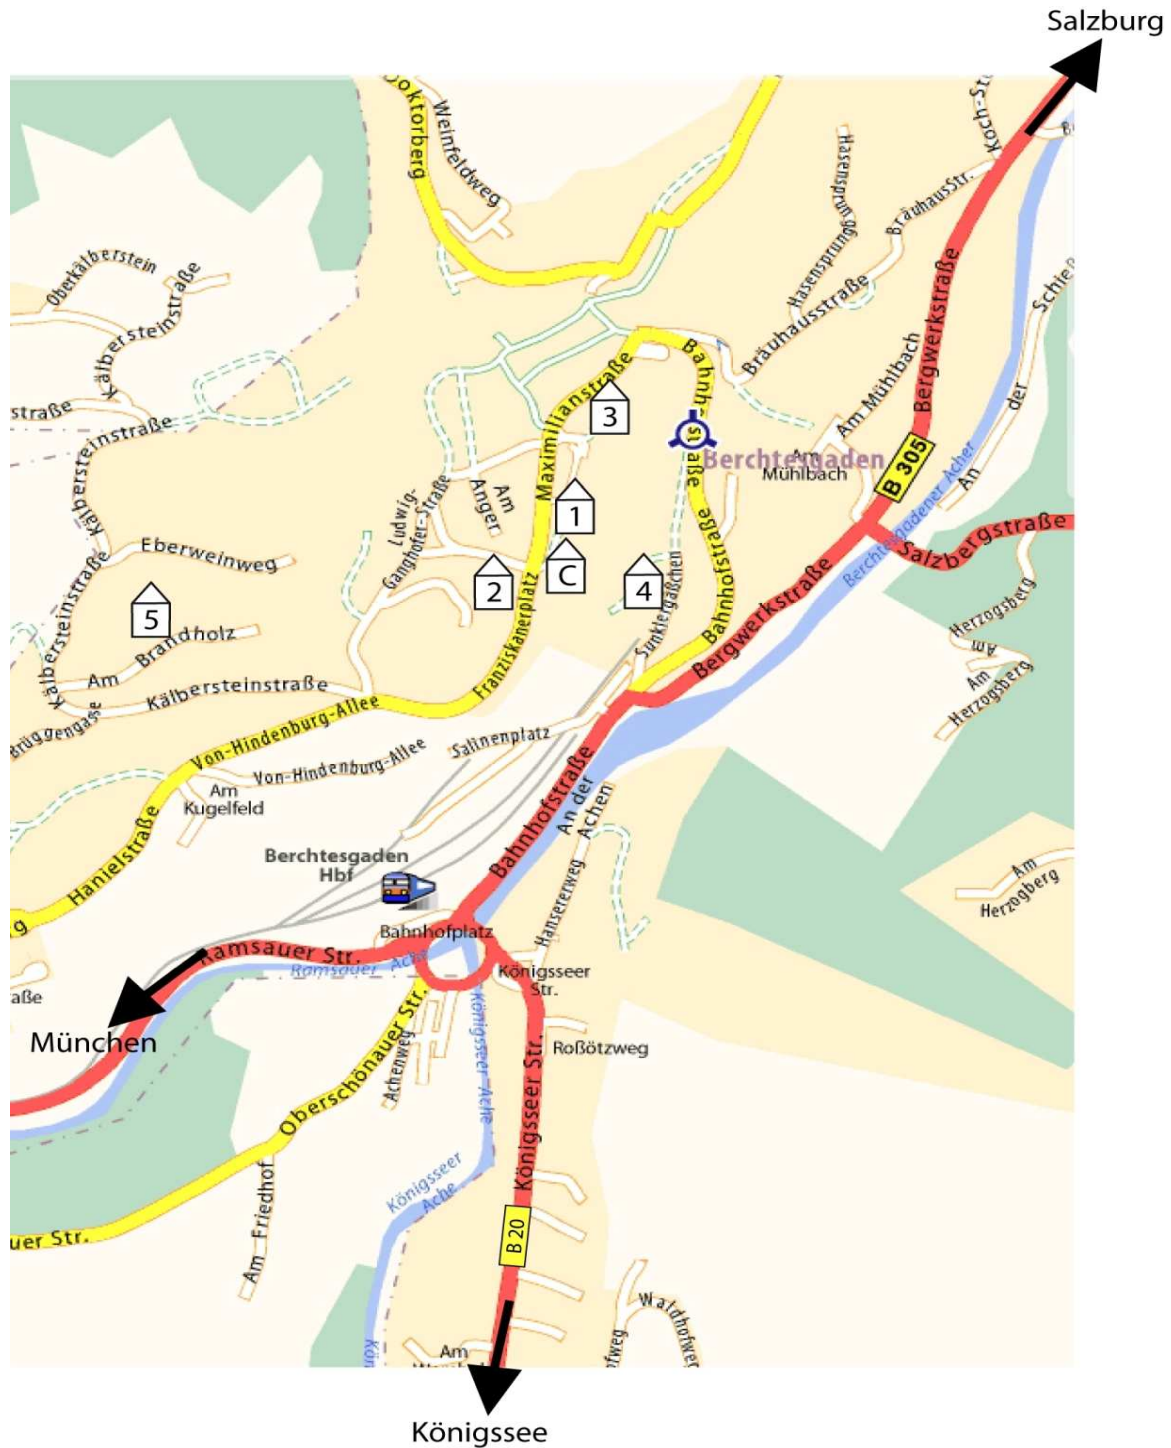

Carte localisation hôtels

1. *Hôtel Vier Jahreszeiten (réservé pour les membres ALPARC)*
2. Hôtel Watzmann
3. Hôtel Wittelbach
4. Hôtel Demming
5. Hôtel Kronprinz
- C. Centre de congrès Kurhaus

Pour inscription et plus d'informations, merci de contacter :

Roxana Popescu
event@alparc.org
Fax : +33 (0)479 26 55 01