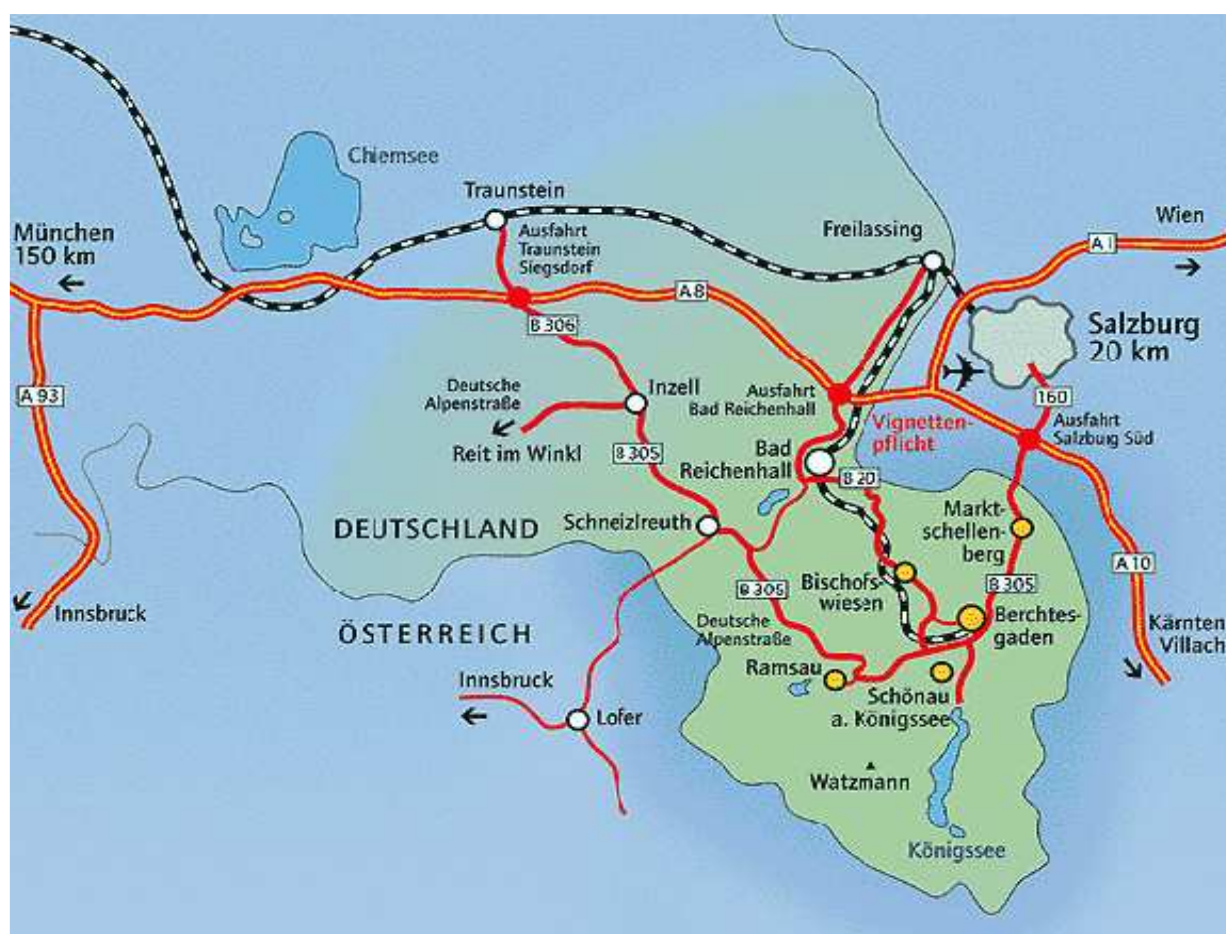

CONFERENCE INTERNATIONALE

“Réseau écologique alpin - une réponse au changement climatique pour préserver la biodiversité ?”

Informations pratiques

La conférence aura lieu dans le centre de congrès Kurhaus (adresse : Maximilianstr. 9, 83471 Berchtesgaden, Allemagne)

L'inscription pour les participants commencera le 14 octobre (de 17.30 à 19.00) et continuera le 15 octobre (de 8.00 à 8.45).

Accès

En voiture

En arrivant du Nord, du Ouest ou de l'Est vous pouvez prendre l'autoroute fédérale A8 Munich - Salzburg, prendre la sortie "Bad Reichenhall" et suivre ensuite la route B20 à Berchtesgaden. En arrivant du sud, prendre le "Tauernautobahn", la sortie "Salzburg Süd" et suivez ensuite la route B305 jusqu'à Berchtesgaden.

Pour plus d'informations sur le réseau routier : <http://www.viamichelin.com> ;
<http://www.mappy.com>

En train :

[Informations sur le réseau ferroviaire allemand](#)

Du Nord-Ouest avec la ICE (l'Express Interurbain) à partir de Dortmund, Essen, Duesseldorf, Cologne, Bonn, Koblenz, Mannheim, Stuttgart par Munich à Berchtesgaden.

Du Nord d'Allemagne avec la ICE à partir de Hamburg/Altona, Bremen, Hanover, Goettingen, Kassel, Fulda, Wuerzburg par Munich à Berchtesgaden.

De Berlin / HBF avec la ICE par Berlin/Schoenefeld, Berlin/Zoo, Leipzig à Munich et Berchtesgaden.